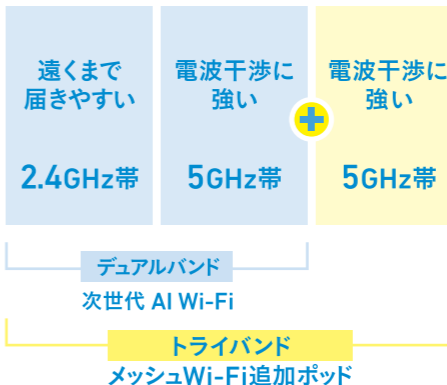

### ゲストWi-Fi設定

- 制限付きアクセスで、訪問者にもWi-Fiを共有可

スゴい Point 4

## さらに! 機器(ポッド)の追加で、メッシュWi-Fi環境を気軽に構築! Wi-Fiの死角ゼロへ!

※ご提供するものは写真と異なる場合があります。

Wi-Fiの届く範囲が広がる

トライバンド対応で高速・安定

シンプルなデザインでコンセントに挿すだけ

オプション メッシュWi-Fi追加ポッド

月額 **500円**(税込550円) / 台

※4台まで追加可能。

### トライバンド

高速通信可能な5GHzを追加した、トライバンド(2.4GHz+5GHz+5GHz)対応。同時に複数台の機器を接続しても、高速かつ安定した通信が可能に。

☆3 高機能Wi-Fiモデム設置の場合。 ☆4 指定アプリのインストールおよび対応端末(Android 5.0以上またはiOS 11.0以上)、J:COMパーソナルIDの作成が必要。 ☆5 利用環境・機器、契約プランにより速度が遅くなる場合や電波が届かない場合あり。 【高機能Wi-Fi】※ご利用にはJ:COMが指定するサービスへのご加入が必要。 ※IEEE802.11a/b/g/n/ac規格に対応したパソコン、スマートフォン、タブレットなどの端末が必要。また、指定アプリのインストールおよび対応端末(Android 5.0以上またはiOS 11.0以上)、J:COMパーソナルIDの作成が必要。 ※無線LANの特性上、環境により速度が遅くなる場合や電波が届かない場合あり。 ※一部集合住宅では、ご提供できない場合あり。詳しくはJ:COMまで。 ※高機能Wi-Fiモデムまたは機器(ポッド)の月額利用料金を含む。 ※J:COM NET 320Mコース以上へのご加入が必要。また、ご契約内容によってはモデム交換(有料)が必要となる場合あり。