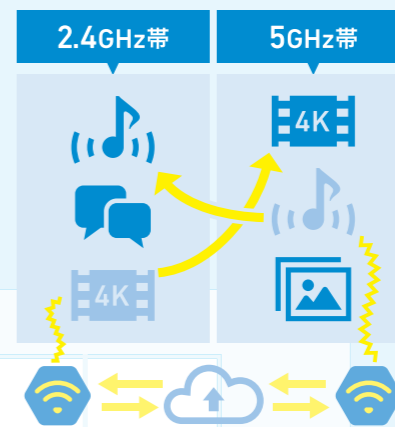

### バンドステアリング

市販のWi-Fiルーターは、常に決まった周波数帯域を使用していたり、手動での選択(操作)が必要だったりすることが多いです。でもバンドステアリング機能ならAIによって混雑していない周波数帯域を自動で選択します。

### チャンネルステアリング

2.4GHz/5GHzを自動切替するバンドステアリングだけでなく、電波干渉時には各周波数帯域内のチャンネルも自動切替するから電波干渉に非常に強いんです。

急にWi-Fiの繋がりが悪くなった...

動画再生が始まらない...

電波干渉が原因かも...

スゴい Point 2

### クラウドとAI(人工知能)

Wi-Fiの使用状況データをクラウドに蓄積。現在だけでなく過去のデータも含めてAI(人工知能)が分析・学習するため、機器特性・利用状況・通信環境に合わせて自動で最適な接続をサポートします。

スゴい Point 3